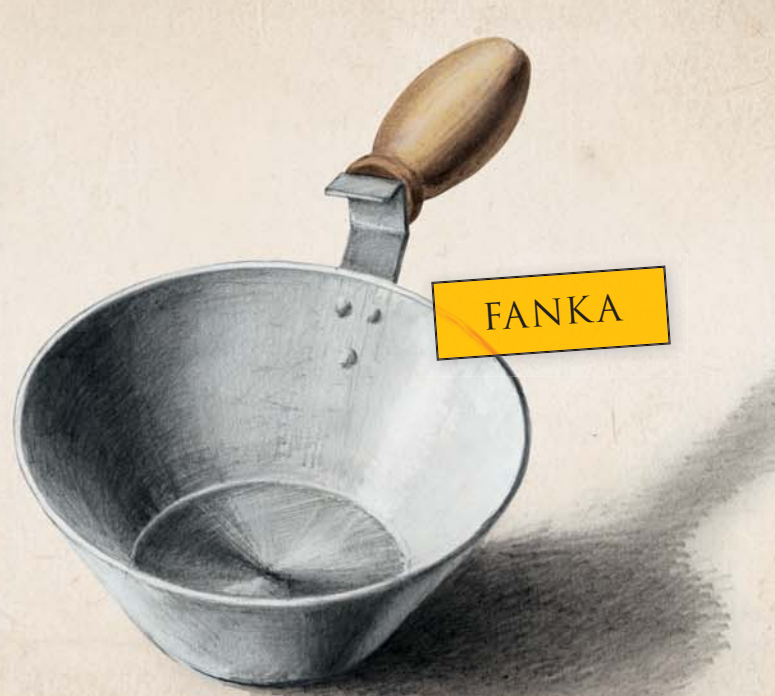

Krysák Arny si staví dům.
Pojďme se podívat, jaké k tomu potřebuje
nářadí, pomůcky a zařízení.

Arnyho stavba

KOLEČKO

PÁSMO

Vytiskla tiskárna H.R.G. spol. s r. o.
Svitavská 1203, Litomyšl
Vydání první, říjen 2015
ISBN 978-80-905207-9-0

© Ilustrace Martin Sodomka
Námět Sylva Horáková
Vydalo nakladatelství MS studio
U Vodárny 3, Svitavy

VODOVÁHA

ŠPACHTLE

FANKA

LOPATA