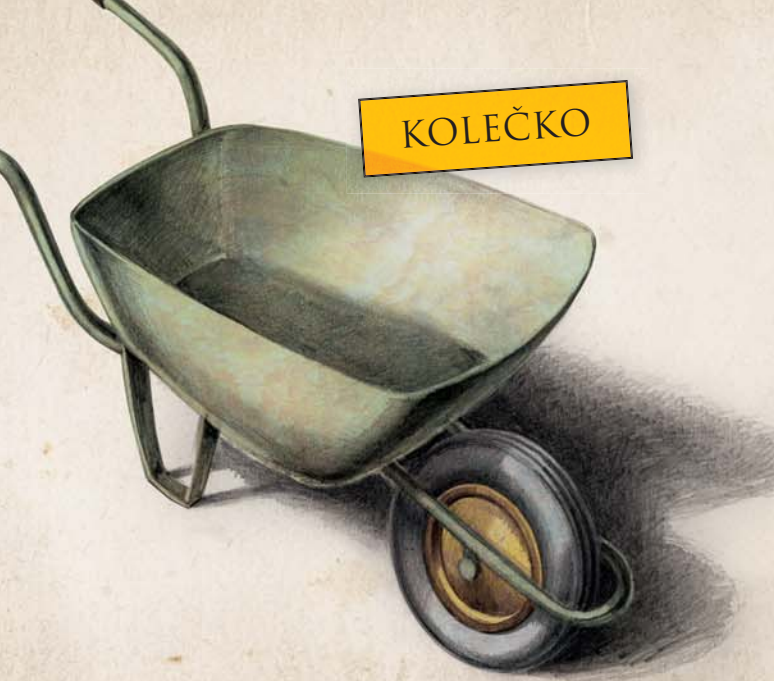

Krysák Arny si staví dům.
Pojďme se podívat, jaké k tomu potřebuje
nářadí, pomůcky a zařízení.

Arnyho stavba

KOLEČKO

PÁSMO

Vytiskla tiskárna H.R.G. spol. s r. o.
Svitavská 1203, Litomyšl
Vydání první, říjen 2015
ISBN 978-80-905207-9-0

© Ilustrace Martin Sodomka
Námět Sylva Horáková
Vydalo nakladatelství MS studio
U Vodárny 3, Svitavy

VODOVÁHA

ŠPACHTLE

FANKA

LOPATA